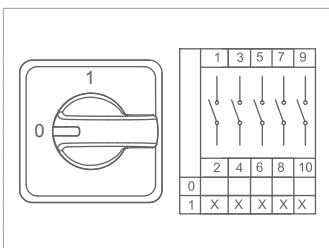

800 090	CS010273E	5 полюсов	10	(0-1)	48*48
800 091	CS016273E	5 полюсов	16	(0-1)	48*48
800 092	CS020273E	5 полюсов	20	(0-1)	48*48
800 093	CS025273E	5 полюсов	25	(0-1)	48*48
800 094	CS032273E	5 полюсов	32	(0-1)	64*64
800 095	CS040273E	5 полюсов	40	(0-1)	64*64
800 096	CS050273E	5 полюсов	50	(0-1)	64*64
800 097	CS063273E	5 полюсов	63	(0-1)	64*64
800 098	CS080273E	5 полюсов	80	(0-1)	85*85
800 099	CS120273E	5 полюсов	120	(0-1)	85*85