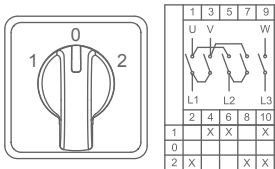

Реверсивные переключатели для управления трехфазным двигателем (1-0-2)

Код заказа	Тип	Кол. полюсов	Номинальный тепловой ток (А)	Положение	Корпус (мм)
800 240	CS010011S	3 полюса	10	(1-0-2)	48*48
800 241	CS016011S	3 полюса	16	(1-0-2)	48*48
800 242	CS020011S	3 полюса	20	(1-0-2)	48*48
800 243	CS025011S	3 полюса	25	(1-0-2)	48*48
800 244	CS032011M	3 полюса	32	(1-0-2)	64*64
800 245	CS040011M	3 полюса	40	(1-0-2)	64*64
800 246	CS050011M	3 полюса	50	(1-0-2)	64*64
800 247	CS063011M	3 полюса	63	(1-0-2)	64*64
800 248	CS080011L	3 полюса	80	(1-0-2)	85*85
800 249	CS120011L	3 полюса	120	(1-0-2)	85*85