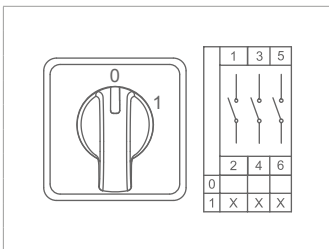

КУЛАЧКОВЫЕ ПЕРЕКЛЮЧАТЕЛИ

Аварийные двухпозиционные переключатели (0-1)

Код заказа	Тип	Кол. полюсов	Номинальный тепловой ток (А)	Положение	Корпус (мм)
800 050	CS010270E	1 полюс	10	(0-1)	48*48
800 051	CS016270E	1 полюс	16	(0-1)	48*48
800 052	CS020270E	1 полюс	20	(0-1)	48*48
800 053	CS025270E	1 полюс	25	(0-1)	48*48
800 054	CS032270E	1 полюс	32	(0-1)	64*64
800 055	CS040270E	1 полюс	40	(0-1)	64*64
800 056	CS050270E	1 полюс	50	(0-1)	64*64
800 057	CS063270E	1 полюс	63	(0-1)	64*64
800 058	CS080270E	1 полюс	80	(0-1)	85*85
800 059	CS120270E	1 полюс	120	(0-1)	85*85

800 060	CS010271E	2 полюса	10	(0-1)	48*48
800 061	CS016271E	2 полюса	16	(0-1)	48*48
800 062	CS020271E	2 полюса	20	(0-1)	48*48
800 063	CS025271E	2 полюса	25	(0-1)	48*48
800 064	CS032271E	2 полюса	32	(0-1)	64*64
800 065	CS040271E	2 полюса	40	(0-1)	64*64
800 066	CS050271E	2 полюса	50	(0-1)	64*64
800 067	CS063271E	2 полюса	63	(0-1)	64*64
800 068	CS080271E	2 полюса	80	(0-1)	85*85
800 069	CS120271E	2 полюса	120	(0-1)	85*85