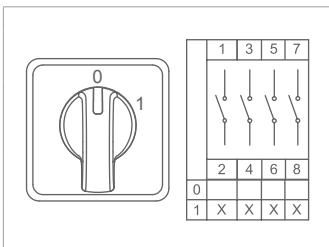

800 080	CS010272E	4 полюса	10	(0-1)	48*48
800 081	CS016272E	4 полюса	16	(0-1)	48*48
800 082	CS020272E	4 полюса	20	(0-1)	48*48
800 083	CS025272E	4 полюса	25	(0-1)	48*48
800 084	CS032272E	4 полюса	32	(0-1)	64*64
800 085	CS040272E	4 полюса	40	(0-1)	64*64
800 086	CS050272E	4 полюса	50	(0-1)	64*64
800 087	CS063272E	4 полюса	63	(0-1)	64*64
800 088	CS080272E	4 полюса	80	(0-1)	85*85
800 089	CS120272E	4 полюса	120	(0-1)	85*85