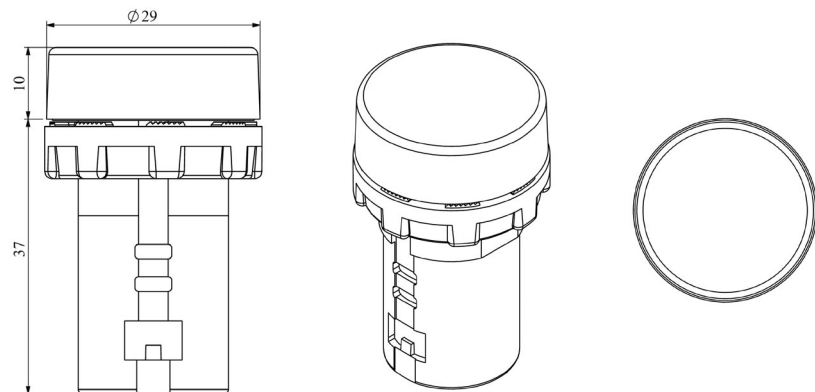

СВЕТОСИГНАЛЬНАЯ АРМАТУРА

Лампы сигнальные светодиодные

Код заказа	Тип	Напряжение	Установ. размер (мм)	Цвет	Класс защиты	Шт. в упак.
800 710	LIND24 - B/W	24 В ~ / ∞	22	белый	IP54	20
800 711	LIND24 - K/R	24 В ~ / ∞	22	красный	IP54	20
800 712	LIND24 - M/B	24 В ~ / ∞	22	синий	IP54	20
800 713	LIND24 - S/Y	24 В ~ / ∞	22	желтый	IP54	20
800 714	LIND24 - Y/G	24 В ~ / ∞	22	зеленый	IP54	20

Лампы сигнальные светодиодные

Код заказа	Тип	Напряжение	Установ. размер (мм)	Цвет	Класс защиты	Шт. в упак.
800 730	LIND220 - B/W	240 В ~	22	белый	IP54	20
800 731	LIND220 - K/R	240 В ~	22	красный	IP54	20
800 732	LIND220 - M/B	240 В ~	22	синий	IP54	20
800 733	LIND220 - S/Y	240 В ~	22	желтый	IP54	20
800 734	LIND220 - Y/G	240 В ~	22	зеленая	IP54	20