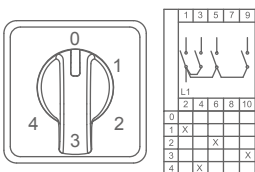

800 260	CS010109S	1 полюс	10	0-4	48*48
800 261	CS016109S	1 полюс	16	0-4	48*48
800 262	CS020109S	1 полюс	20	0-4	48*48
800 263	CS025109S	1 полюс	25	0-4	48*48
800 264	CS032109M	1 полюс	32	0-4	64*64
800 265	CS040109M	1 полюс	40	0-4	64*64
800 266	CS050109M	1 полюс	50	0-4	64*64
800 267	CS063109M	1 полюс	63	0-4	64*64
800 268	CS080109L	1 полюс	80	0-4	85*85
800 269	CS120109L	1 полюс	120	0-4	85*85