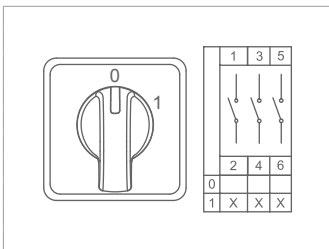

Тип	Размеры, мм				
	a	c	d	e	f
CS010...	36	9,5	4,3	52	4,3
CS016...					
CS020...					
CS025...					
CS032...	48	10	4,3	65	5,5
CS040...					
CS050...					
CS063...					
CS080...	68	13	5,2	-	-
CS120...					

КУЛАЧКОВЫЕ ПЕРЕКЛЮЧАТЕЛИ

Двухпозиционные переключатели Вкл-Выкл (0-1)

Код заказа	Тип	Кол. полюсов	Номинальный тепловой ток (А)	Положение	Корпус (мм)
800 000	CS010090S	1 полюс	10	(0-1)	48*48
800 001	CS016090S	1 полюс	16	(0-1)	48*48
800 002	CS020090S	1 полюс	20	(0-1)	48*48
800 003	CS025090S	1 полюс	25	(0-1)	48*48
800 004	CS032090M	1 полюс	32	(0-1)	64*64
800 005	CS040090M	1 полюс	40	(0-1)	64*64
800 006	CS050090M	1 полюс	50	(0-1)	64*64
800 007	CS063090M	1 полюс	63	(0-1)	64*64
800 008	CS080090L	1 полюс	80	(0-1)	85*85
800 009	CS120090L	1 полюс	120	(0-1)	85*85

800 010	CS010091S	2 полюса	10	(0-1)	48*48
800 011	CS016091S	2 полюса	16	(0-1)	48*48
800 012	CS020091S	2 полюса	20	(0-1)	48*48
800 013	CS025091S	2 полюса	25	(0-1)	48*48
800 014	CS032091M	2 полюса	32	(0-1)	64*64
800 015	CS040091M	2 полюса	40	(0-1)	64*64
800 016	CS050091M	2 полюса	50	(0-1)	64*64
800 017	CS063091M	2 полюса	63	(0-1)	64*64
800 018	CS080091L	2 полюса	80	(0-1)	85*85
800 019	CS120091L	2 полюса	120	(0-1)	85*85