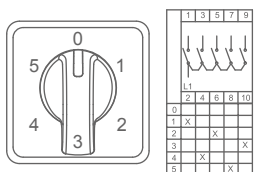

800 270	CS010110S	1 полюс	10	0-5	48*48
800 271	CS016110S	1 полюс	16	0-5	48*48
800 272	CS020110S	1 полюс	20	0-5	48*48
800 273	CS025110S	1 полюс	25	0-5	48*48
800 274	CS032110M	1 полюс	32	0-5	64*64
800 275	CS040110M	1 полюс	40	0-5	64*64
800 276	CS050110M	1 полюс	50	0-5	64*64
800 277	CS063110M	1 полюс	63	0-5	64*64
800 278	CS080110L	1 полюс	80	0-5	85*85
800 279	CS120110L	1 полюс	120	0-5	85*85