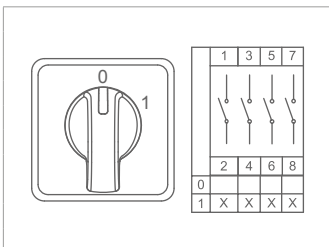

800 030	CS010092S	4 полюса	10	(0-1)	48*48
800 031	CS016092S	4 полюса	16	(0-1)	48*48
800 032	CS020092S	4 полюса	20	(0-1)	48*48
800 033	CS025092S	4 полюса	25	(0-1)	48*48
800 034	CS032092M	4 полюса	32	(0-1)	64*64
800 035	CS040092M	4 полюса	40	(0-1)	64*64
800 036	CS050092M	4 полюса	50	(0-1)	64*64
800 037	CS063092M	4 полюса	63	(0-1)	64*64
800 038	CS080092L	4 полюса	80	(0-1)	85*85
800 039	CS120092L	4 полюса	120	(0-1)	85*85