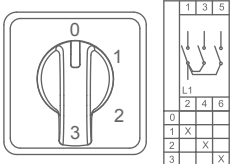

Многоступенчатые переключатели - 1 полюс

Код заказа	Тип	Кол. полюсов	Номинальный тепловой ток (А)	Положение	Корпус (мм)
800 250	CS010108S	1 полюс	10	0-3	48*48
800 251	CS016108S	1 полюс	16	0-3	48*48
800 252	CS020108S	1 полюс	20	0-3	48*48
800 253	CS025108S	1 полюс	25	0-3	48*48
800 254	CS032108M	1 полюс	32	0-3	64*64
800 255	CS040108M	1 полюс	40	0-3	64*64
800 256	CS050108M	1 полюс	50	0-3	64*64
800 257	CS063108M	1 полюс	63	0-3	64*64
800 258	CS080108L	1 полюс	80	0-3	85*85
800 259	CS120108L	1 полюс	120	0-3	85*85