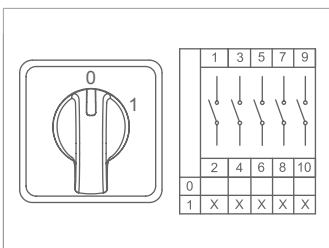

800 040	CS010099S	5 полюсов	10	(0-1)	48*48
800 041	CS016099S	5 полюсов	16	(0-1)	48*48
800 042	CS020099S	5 полюсов	20	(0-1)	48*48
800 043	CS025099S	5 полюсов	25	(0-1)	48*48
800 044	CS032099M	5 полюсов	32	(0-1)	64*64
800 045	CS040099M	5 полюсов	40	(0-1)	64*64
800 046	CS050099M	5 полюсов	50	(0-1)	64*64
800 047	CS063099M	5 полюсов	63	(0-1)	64*64
800 048	CS080099L	5 полюсов	80	(0-1)	85*85
800 049	CS120099L	5 полюсов	120	(0-1)	85*85